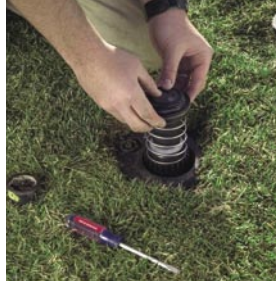

Komplett spridare eller ombyggnadssats.

Rain Bird EAGLE 705/755 den vind toleranta spridaren , är tillgänglig nu för nya golfbanor eller renoveringsprojekt.

Det finns en ombyggnadssats för snabb och enkel modifiering av alla tidigare installerade spridare i EAGLE 700 serien.